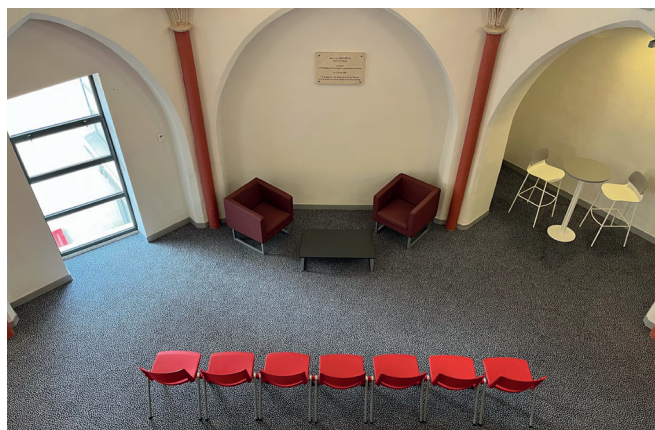

Accessibilité aux personnes
à mobilité réduite (ascenseur)